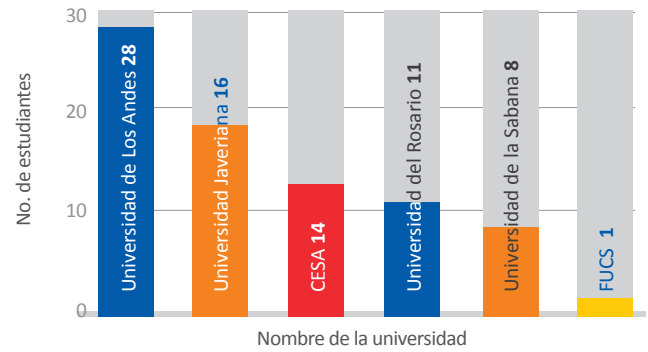

Reporte de resultados de las admisiones promoción 2020

Dónde fue admitida la promoción 2020

- Universidades internacionales **13.4%**
- Universidades internacionales y colombianas **8.2%**
- Universidades colombianas **88.6%**
- * 3%** no recibieron ofertas porque ellos tomaron *gap year*

Número de universidades en las que fueron admitidos los estudiantes de la promoción 2020

Carreras que va a estudiar la promoción 2020

- | | |
|--------------------------------------|---------------------------|
| 28 Administración de Empresas | 4 Economía |
| 16 Medicina | 4 Psicología |
| 15 Ingeniería | 3 Arquitectura |
| 9 Derecho | 3 Ciencia Política |
| 4 Comunicación Social | 11 Otro |

Universidades en las que fueron admitidos en Colombia

Universidades en las que se matricularon en Colombia

Universidades internacionales en las que han sido admitidos

★ Savannah College of Art and Design