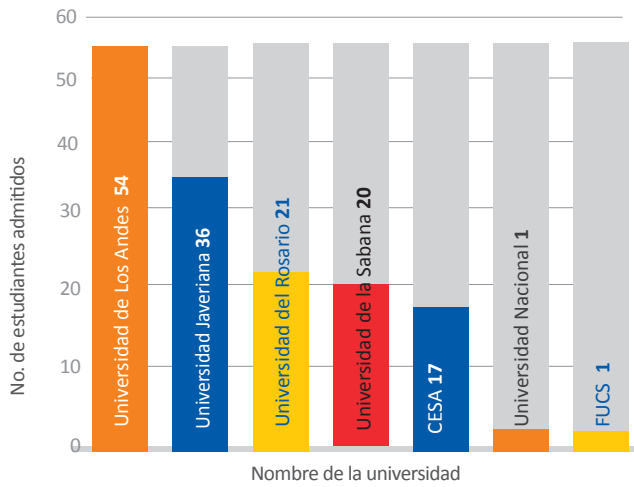

Reporte de resultados de las admisiones promoción 2020

Dónde fue admitida la promoción 2020

- Universidades internacionales **13.4%**
- Universidades internacionales y colombianas **8.2%**
- Universidades colombianas **88.6%**
- * 3%** no recibieron ofertas porque ellos tomaron *gap year*

Número de universidades en las que fueron admitidos los estudiantes de la promoción 2020

Carreras que va a estudiar la promoción 2020

- | | |
|--------------------------------------|---------------------------|
| 28 Administración de Empresas | 4 Economía |
| 16 Medicina | 4 Psicología |
| 15 Ingeniería | 3 Arquitectura |
| 9 Derecho | 3 Ciencia Política |
| 4 Comunicación Social | 11 Otro |

Universidades en las que fueron admitidos en Colombia

Universidades en las que se matricularon en Colombia

Universidades internacionales en las que han sido admitidos

★ Savannah College of Art and Design