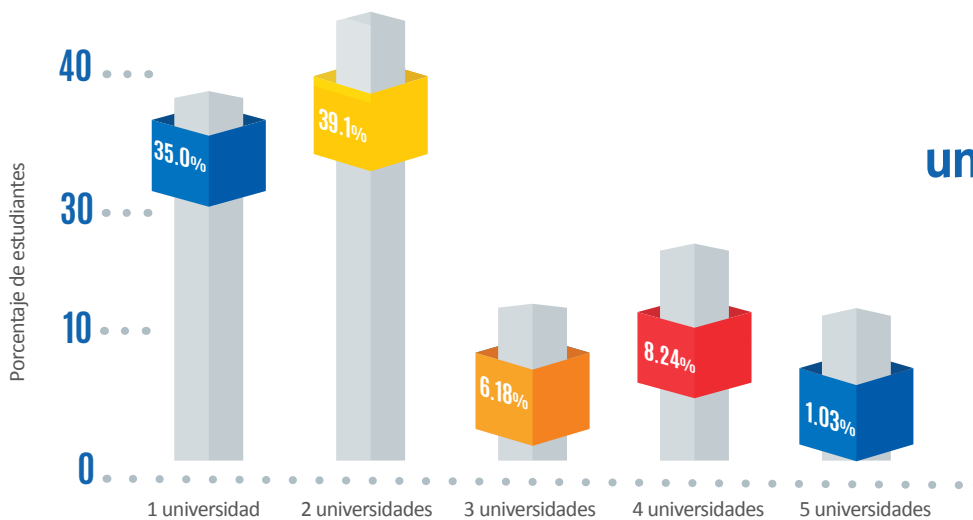

Reporte de resultados de las admisiones promoción 2020

Dónde fue admitida la promoción 2020

- Universidades internacionales **13.4%**
- Universidades internacionales y colombianas **8.2%**
- Universidades colombianas **88.6%**
- * 3%** no recibieron ofertas porque ellos tomaron *gap year*

Número de universidades en las que fueron admitidos los estudiantes de la promoción 2020

Carreras que va a estudiar la promoción 2020

- | | |
|--------------------------------------|---------------------------|
| 28 Administración de Empresas | 4 Economía |
| 16 Medicina | 4 Psicología |
| 15 Ingeniería | 3 Arquitectura |
| 9 Derecho | 3 Ciencia Política |
| 4 Comunicación Social | 11 Otro |